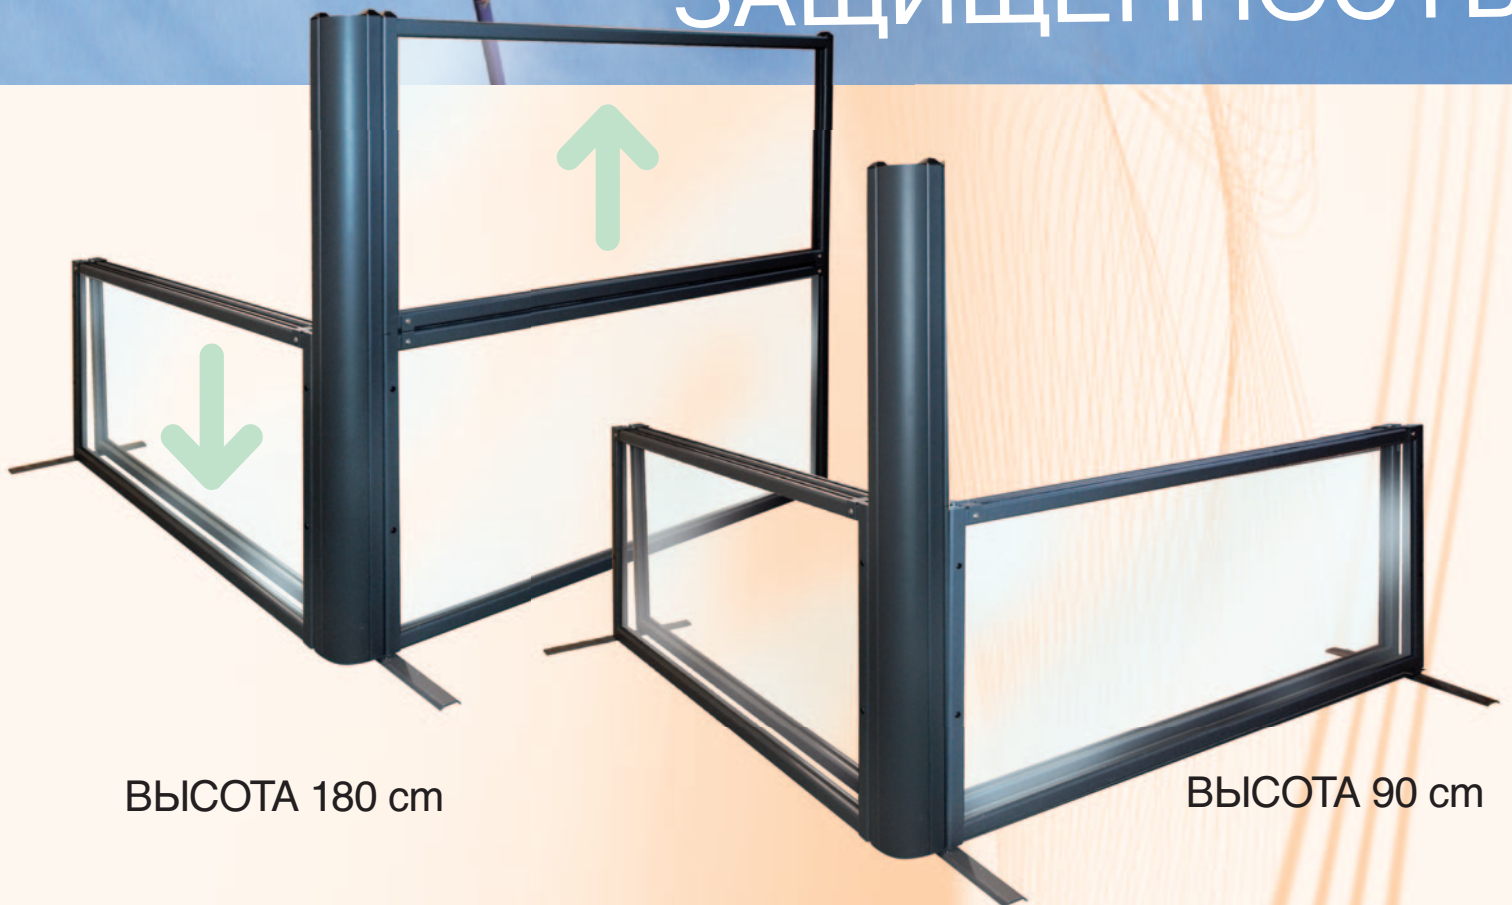

# КАК ТОЛЬКО НАЛЕТАЕТ ВЕТЕР, TAORMINA ПОВЫШАЕТ ЗАЩИЩЕННОСТЬ

ВЫСОТА 180 cm

ВЫСОТА 90 cm

Ограждения TAORMINA могут быть установлены на высоту 90 см, или легким приподнятием второй панели модуля, можно достигнуть высоты 180 см

## ДОСТУПНЫЕ ВЕРСИИ

- код PVT1 МОДУЛЬ TAORMINA 75 CM
- код PVT2 МОДУЛЬ TAORMINA 150 CM
- код PVT3 МОДУЛЬ TAORMINA 200 CM

Когда налетает ветер, модуль **TAORMINA** устанавливается на максимальную высоту и защищает Ваш dehors

### ТЕХНИЧЕСКИЕ ДАННЫЕ

- Возможны две высоты: 90 см и 180 см
- высотой 90 см
  - Верхняя панель высотой 90 см
  - Толщина стекла 4 мм с анти-сквозняковой прокладкой
  - Встроенные шарнирные соединения и блокировка безопасности